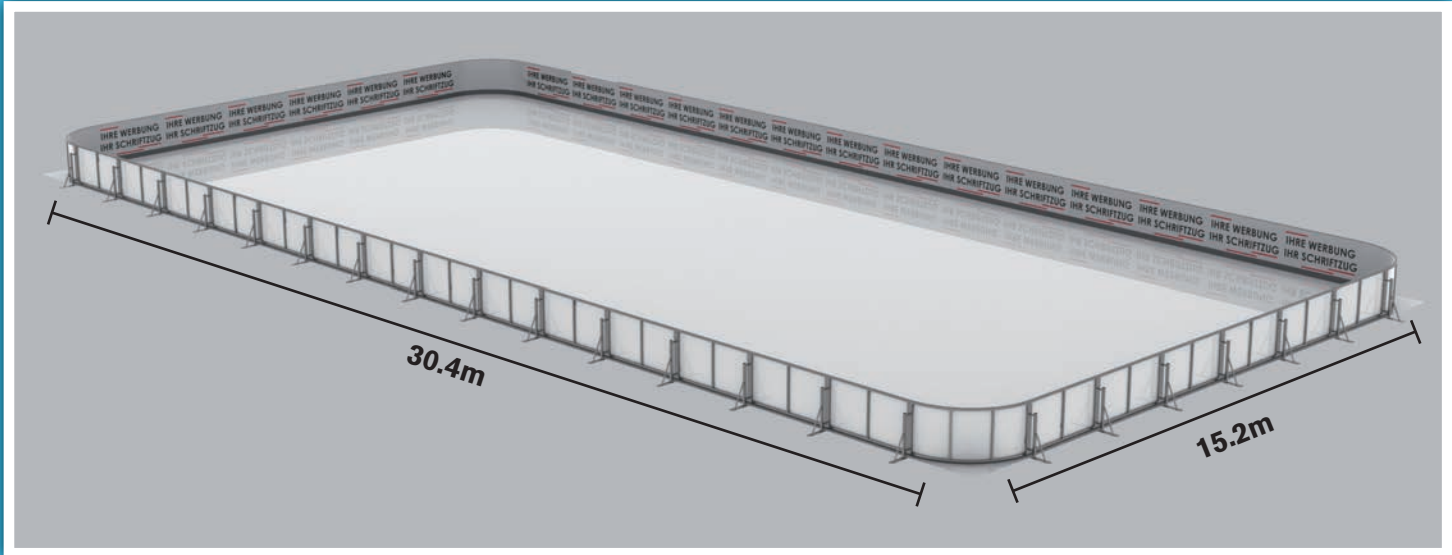

La surface prévue est calculée et réalisée en dessin CAD. Puis une liste des éléments est établie, sur laquelle figure le nombre exacte pour chaque pièce. Au besoin, les possibilités de sponsoring peuvent également être visualisées.

pce	description	position
512	Plaques de glace synthétique Grüter, 462.08m ²	
4	Arc des rambarde 90°	4
1	Rambarde avec cage	3
39	Rambarde simple	2
44	Poteau universel	1

Les courts de tennis peuvent servir de support pour des surfaces de patinoire synthétique. Il est important que la surface soit plane et plate. La pente doit être au maximum de 2°.

Accrocher...

...basculer...

...relier aux plaques alentour.

Bandes

Système de bandes „C“ :

Cette bande simple et flexible se monte et se démonte rapidement. Elle mesure 50 cm de haut et sert de banquette ou d'emplacement pour poser les chaussures.