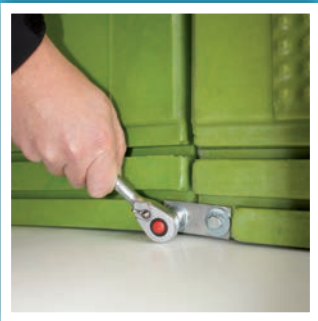

Emballage soigné et sûr.

Les palettes sont déchargées au moyen d'un chariot élévateur.

Montage

Les plaques sont réparties sur place...

...puis posées selon le plan.

Avec l'ingénieux système de fixation, il n'y a pas d'arête.

Accrocher...

...basculer...

...relier aux plaques alentour.

Bandes

Système de bandes „C“ :

Cette bande simple et flexible se monte et se démonte rapidement. Elle mesure 50 cm de haut et sert de banquette ou d'emplacement pour poser les chaussures.

Système de bandes Grüter Synthetic-Ice :

Idéal pour les patinoires Synthetic-Ice utilisées de manière intensive. La bande robuste est munie en bas d'une protection pour les patins à glace. Elle est préparée pour la pose de publicités.