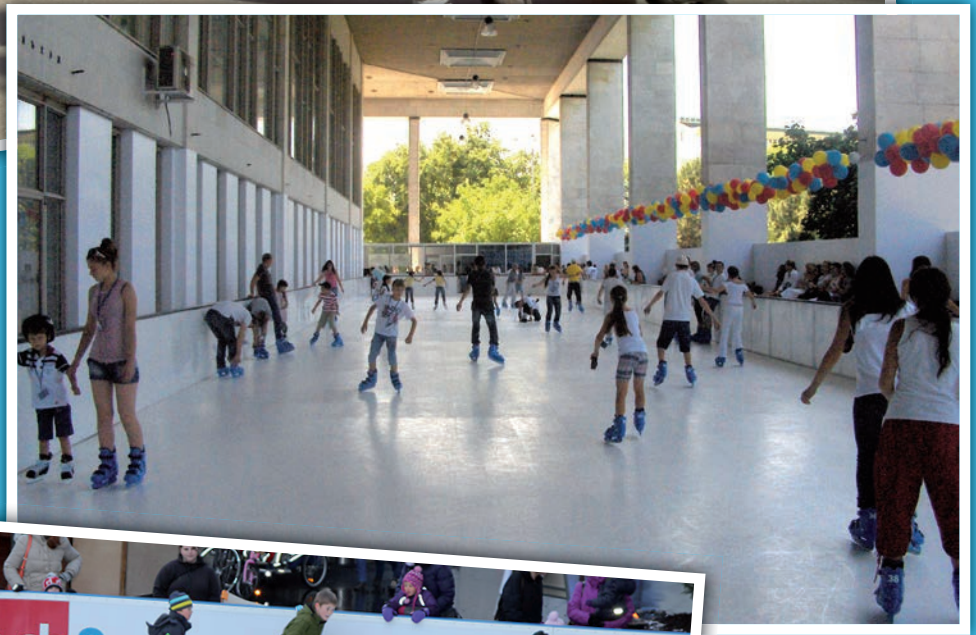

Accrocher...

...basculer...

...relier aux plaques alentour.

Bandes

Système de bandes „C“ :

Cette bande simple et flexible se monte et se démonte rapidement. Elle mesure 50 cm de haut et sert de banquette ou d'emplacement pour poser les chaussures.

Système de bandes Grüter Synthetic-Ice :

Idéal pour les patinoires Synthetic-Ice utilisées de manière intensive. La bande robuste est munie en bas d'une protection pour les patins à glace. Elle est préparée pour la pose de publicités.

Ready for action!

C'est avec plaisir que nous vous convions à un „essai“ sur une des surfaces installées par nos soins !

Grüter Synthetic-Ice convient pour le sport de masse et scolaire...

...les événements et manifestations en lien avec le sport sur glace...