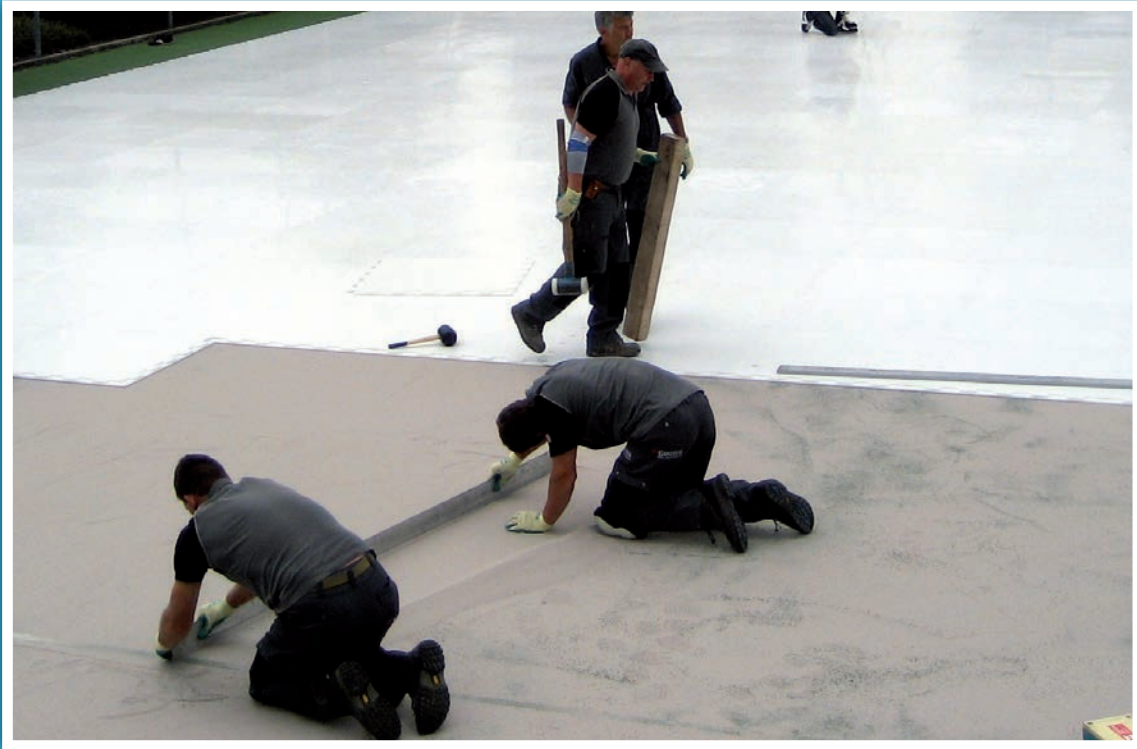

pce	description	position
512	Plaques de glace synthétique Grüter, 462.08m ²	
4	Arc des rambarde 90°	4
1	Rambarde avec cage	3
39	Rambarde simple	2
44	Poteau universel	1

Les courts de tennis peuvent servir de support pour des surfaces de patinoire synthétique. Il est important que la surface soit plane et plate. La pente doit être au maximum de 2°.

Nivellement

Au cours du montage, le fond est mesuré avec précision. Si des aspérités apparaissent, celles-ci doivent être nivelées. Pour cela il existe plusieurs possibilités :

Logistique / Transport

La livraison du matériel se fait par camion.

Emballage soigné et sûr.

Les palettes sont déchargées au moyen d'un chariot élévateur.

Montage

Les plaques sont réparties sur place...

...puis posées selon le plan.

Avec l'ingénieux système de fixation, il n'y a pas d'arête.