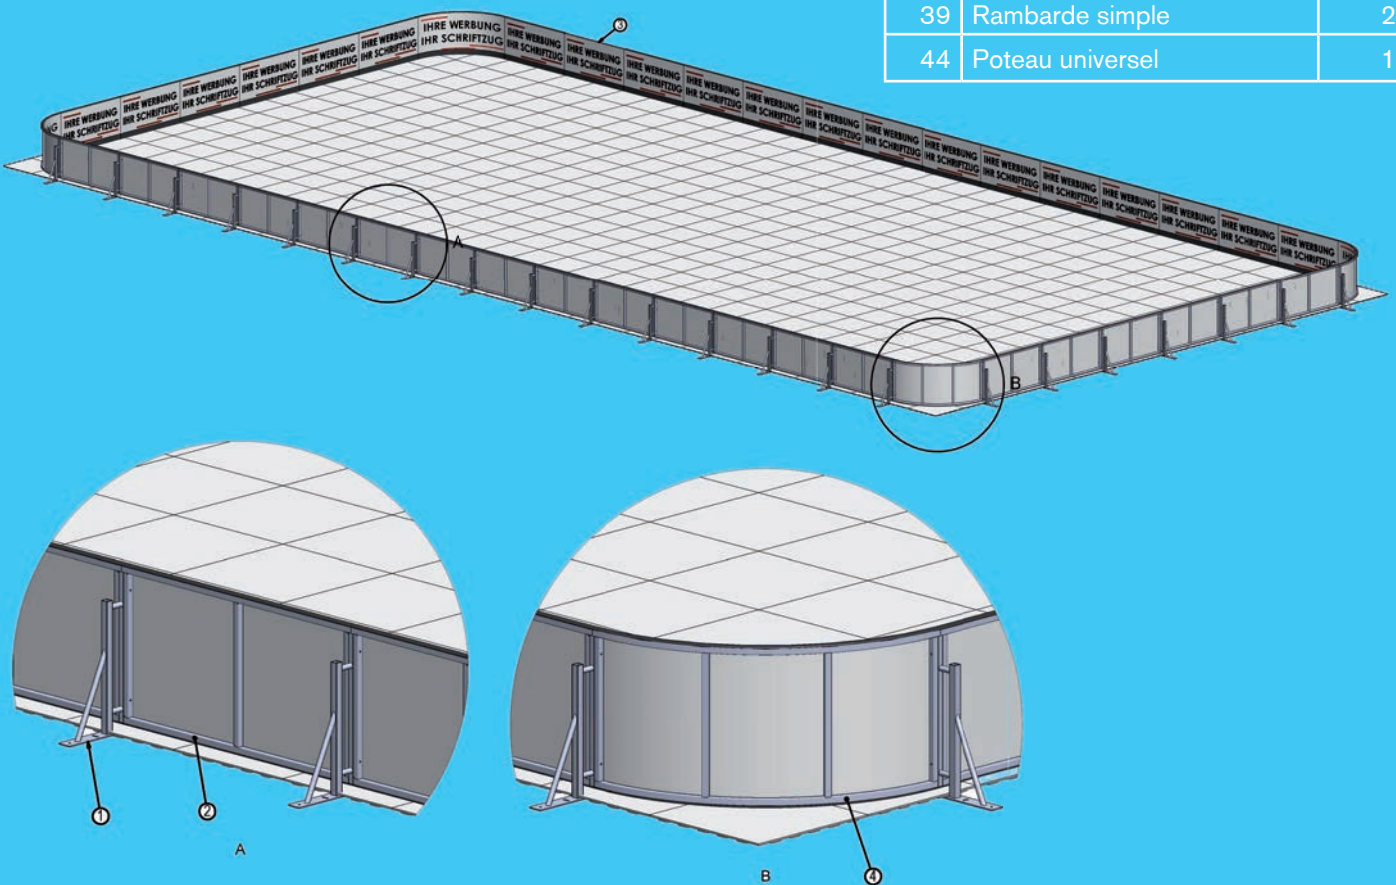

La surface prévue est calculée et réalisée en dessin CAD. Puis une liste des éléments est établie, sur laquelle figure le nombre exacte pour chaque pièce. Au besoin, les possibilités de sponsoring peuvent également être visualisées.

pce	description	position
512	Plaques de glace synthétique Grüter, 462.08m ²	
4	Arc des rambarde 90°	4
1	Rambarde avec cage	3
39	Rambarde simple	2
44	Poteau universel	1

Les courts de tennis peuvent servir de support pour des surfaces de patinoire synthétique. Il est important que la surface soit plane et plate. La pente doit être au maximum de 2°.

Accrocher...

...basculer...

...relier aux plaques alentour.

Bandes

Système de bandes „C“ :

Cette bande simple et flexible se monte et se démonte rapidement. Elle mesure 50 cm de haut et sert de banquette ou d'emplacement pour poser les chaussures.