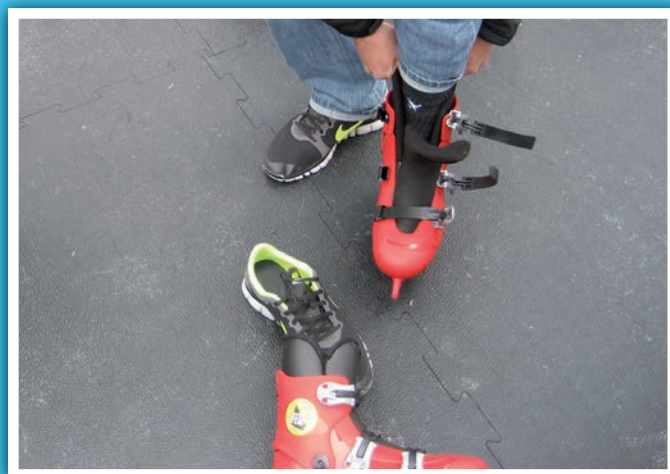

Accrocher...

...basculer...

...relier aux plaques alentour.

Bandes

Système de bandes „C“ :

Cette bande simple et flexible se monte et se démonte rapidement. Elle mesure 50 cm de haut et sert de banquette ou d'emplacement pour poser les chaussures.

Ready for action!

C'est avec plaisir que nous vous convions à un „essai“ sur une des surfaces installées par nos soins !

Grüter Synthetic-Ice convient pour le sport de masse et scolaire...

...les événements et manifestations en lien avec le sport sur glace...

Machine à aiguiser les patins à glace

Autolaveuse

Détergent

Revêtement de sol autour de la surface de glace synthétique :

Revêtement de patinoire : nos tapis en caoutchouc sont résistants aux lames et antidérapants.

Au lieu de caoutchouc, la pelouse synthétique blanche convient parfaitement comme revêtement de sol autour d'une surface de glace synthétique en période de Noël !

RUE DU SIMPLON 3 • 1800 VEVEY • SWITZERLAND
+41 78 765 50 93 • INFO@GO2PLAY.CH • WWW.GO2PLAY.CH