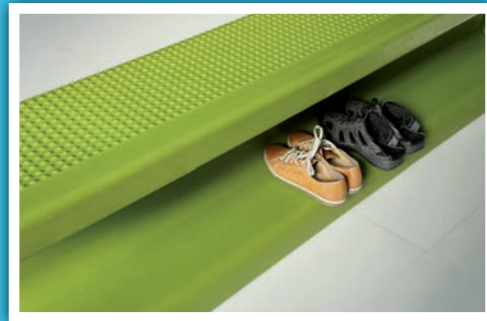

Accrocher...

...basculer...

...relier aux plaques alentour.

Bandes

Système de bandes „C“ :

Cette bande simple et flexible se monte et se démonte rapidement. Elle mesure 50 cm de haut et sert de banquette ou d'emplacement pour poser les chaussures.

Système de bandes Grüter Synthetic-Ice :

Idéal pour les patinoires Synthetic-Ice utilisées de manière intensive. La bande robuste est munie en bas d'une protection pour les patins à glace. Elle est préparée pour la pose de publicités.

Ready for action!

C'est avec plaisir que nous vous convions à un „essai“ sur une des surfaces installées par nos soins !

Grüter Synthetic-Ice convient pour le sport de masse et scolaire...

...les événements et manifestations en lien avec le sport sur glace...