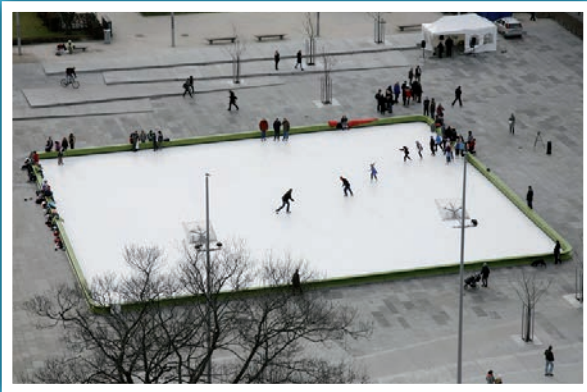

Accrocher...

...basculer...

...relier aux plaques alentour.

Bandes

Système de bandes „C“ :

Cette bande simple et flexible se monte et se démonte rapidement. Elle mesure 50 cm de haut et sert de banquette ou d'emplacement pour poser les chaussures.

Système de bandes Grüter Synthetic-Ice :

Idéal pour les patinoires Synthetic-Ice utilisées de manière intensive. La bande robuste est munie en bas d'une protection pour les patins à glace. Elle est préparée pour la pose de publicités.