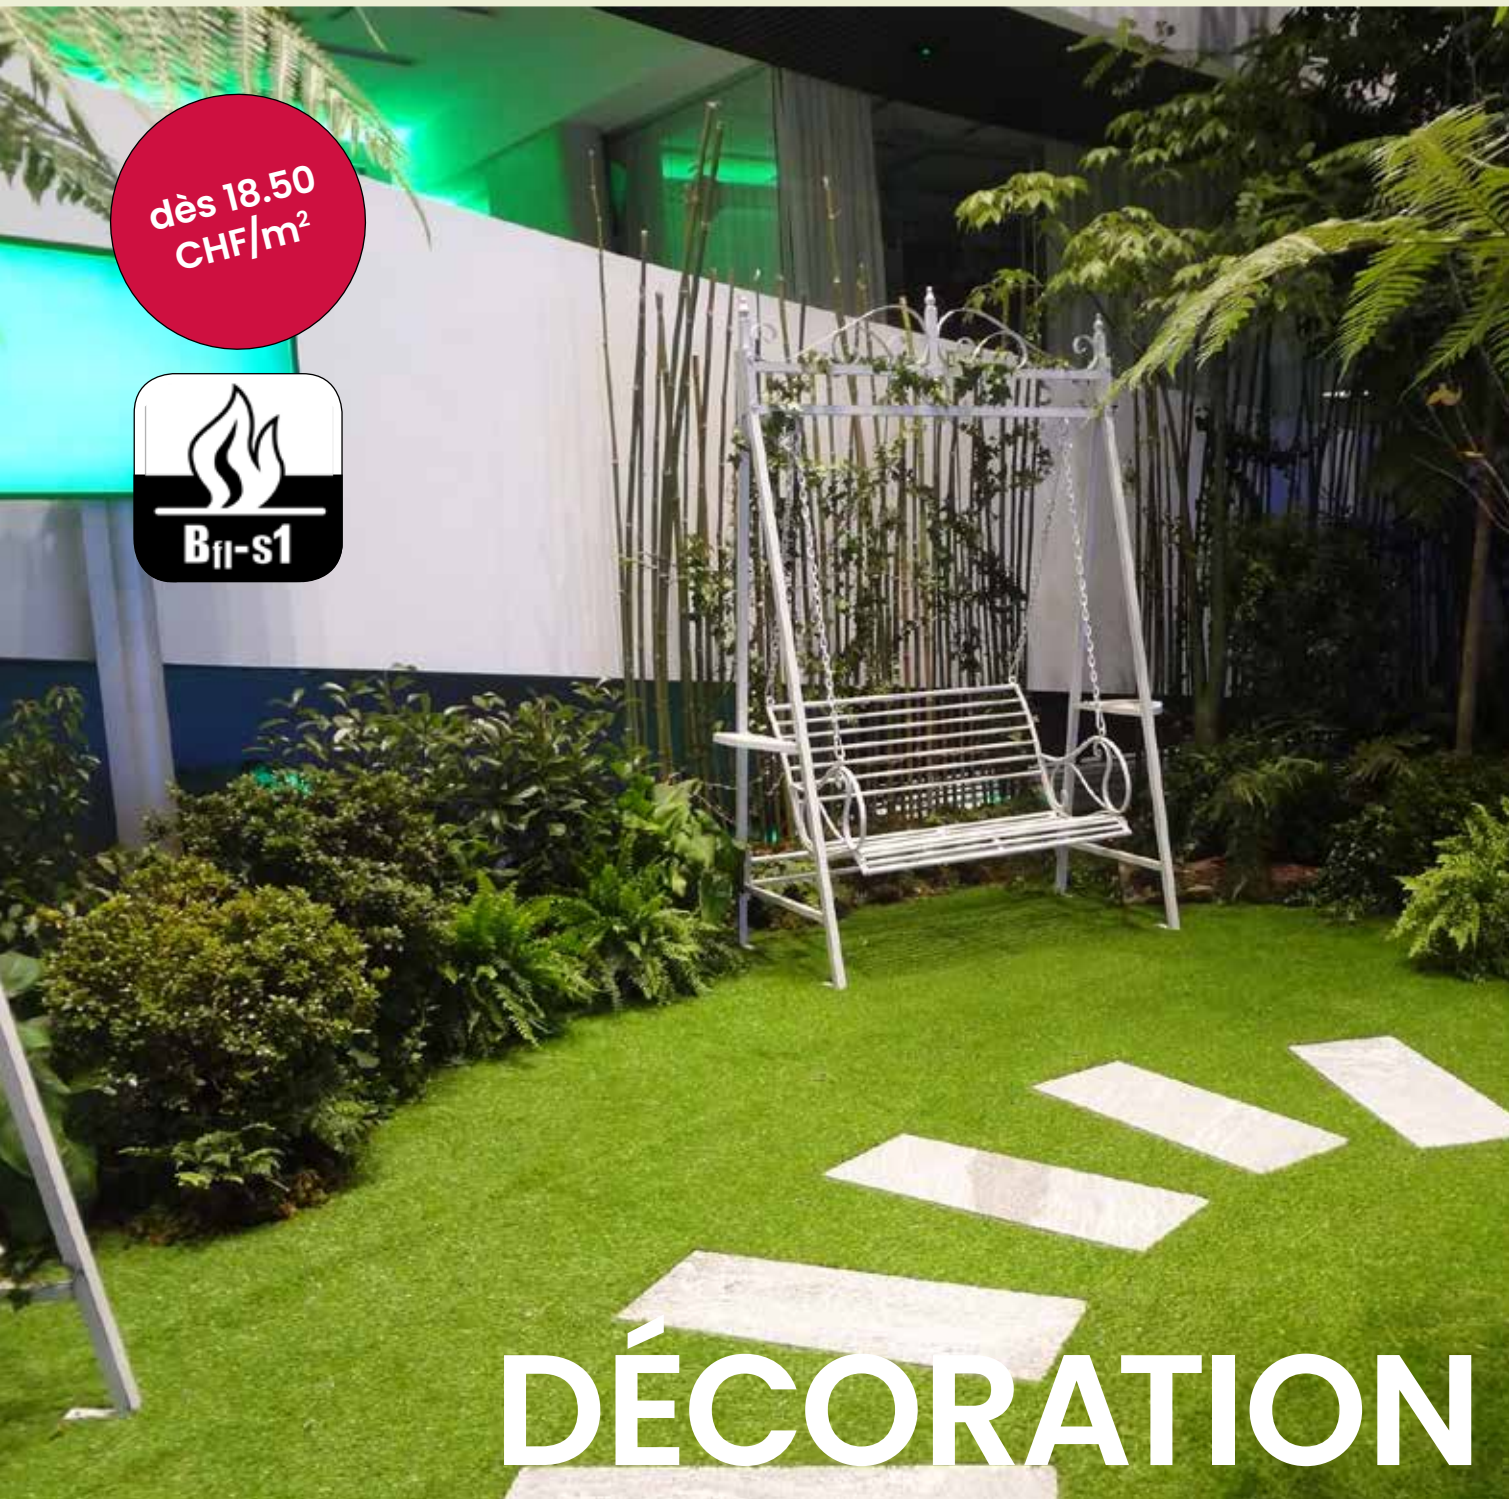

dès 18.50
CHF/m²

DÉCORATION